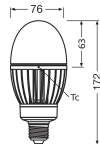

Technische Daten Ledvance LED  
Glühbirne HQL LED P E27 29W 4000lm  
- 840 Kaltweiß | Ersatz für 80W

[Produkt ansehen](#)

## Maße

Länge (mm)	172
Durchmesser (mm)	75
Lampenform	Elliptisch