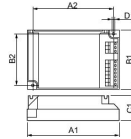

## Technische Daten Philips HF-P 218 PL-T/C III 220-240V für 2x18W

[Produkt ansehen](#)