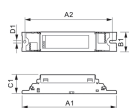

Technische Daten Philips HF-S 249 TL5 II 220-240V 50/60Hz

[Produkt ansehen](#)

Product Details

Originalverpackung 12

Technische Daten

Artikelnummer	180514
EAN	8711500999368
Marke	Philips
Herstellername	HF-S 249 TL5 II 220-240V 50/60Hz
Beleuchtungsdirekt All-in Garantie	1 Jahr

Technische Informationen

Technologie	Zubehör
EVG für den Lampentyp	TL5
Durchschnittliche Lebensdauer (Stunden)	0
Maximale Wattanzahl	49
Geeignet für	TL5
Dimmbar	Nicht dimmbar
Produkttyp	Zubehör - Vorschaltgerät Leuchtstoff