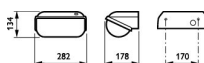

Technische Daten Philips LED Sicherheit Coreline BWC120 Schwarz 14W 1800lm - 830 Warmweiß | 282x178mm - IP54

[Produkt ansehen](#)

Product Details

EOC8

85195099

Technische Daten

Artikelnummer	206960
EAN	8718291851950
Marke	Philips
Herstellername	BWC120 LED18-/830 PSU II BK
Beleuchtungsdirekt All-in Garantie	5 Jahre
Durchschnittliche Lebensdauer (Stunden)	50000

Technische Informationen

Technologie	LED Integriert
Lampen Spannung (V)	220-240
Dimmbar	Nicht dimmbar
Farbcode	830 Warmweiß
Lichtfarbe (Kelvin)	3000 Warmweiß
Farbwiedergabestufe (Ra)	80-89 - Gute Farbwiedergabe
Helle Farbe	Weiß
Farbsteuerung	Einzelfarbe
Lumen Watt Verhältnis (Lm/W)	95
Schwenkbar	Nein
Optikabdeckung	PC (Polycarbonat)
Produkttyp	LED Bulkhead

Maße

Länge (mm)	282
Breite (mm)	178
Höhe (mm)	134

Sensorinformationen

Sensortyp	Kein Sensor
-----------	-------------

Warum BeleuchtungDirekt?

-  persönliche **Beratung**
-  **individuelle** Angebote
-  bis zu **7 Jahre Garantie**
-  **einfache** Retour